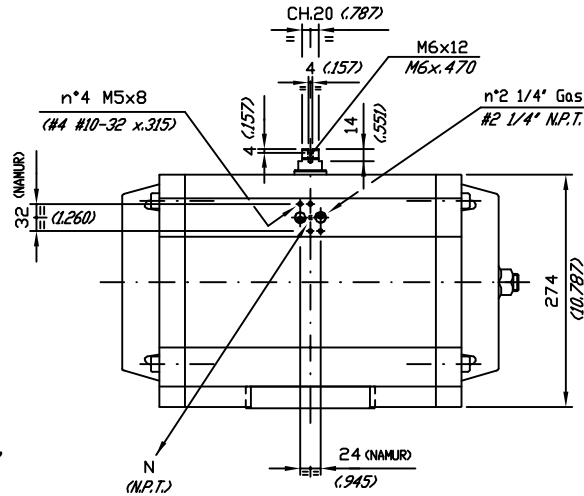

## DATI TECNICI

## TECHNICAL DATA

**CORRISPONDENTE ALLE NORME**  
**ISO 5211 - DIN 3337**  
**E NAMUR VDI / VDE 3845**

**DIMENSIONS TO**  
**ISO 5211 - DIN 3337**  
**AND NAMUR VDI / VDE 3845**

	90°	120°	135°	150°	180°
'L'	444 (17.480)	505 (19.882)	537 (21.142)	571 (22.480)	617 (24.291)

**DIMENSIONI IN mm.**  
**DIMENSIONS IN mm. (INCHES)**

**Emme Technology Srl** Via Di Vittorio 307/27 - 20099 Sesto S. Giovanni (MI) - ITALY