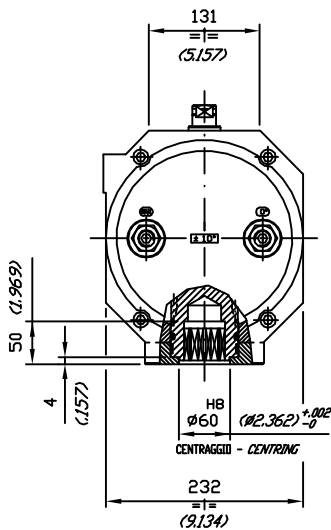

## DATI TECNICI

## TECHNICAL DATA

**CORRISPONDENTE ALLE NORME**  
**ISO 5211 - DIN 3337**  
**E NAMUR VDI / VDE 3845**

**DIMENSIONS TO**  
**ISO 5211 - DIN 3337**  
**AND NAMUR VDI / VDE 3845**

	90°	120°	135°	150°	180°
'L'	444 (17.480)	505 (19.882)	537 (21.142)	571 (22.480)	617 (24.291)

**DIMENSIONI IN mm.**  
**DIMENSIONS IN mm. (INCHES)**

**Emme Technology Srl** Via Di Vittorio 307/27 - 20099 Sesto S. Giovanni (MI) - ITALY