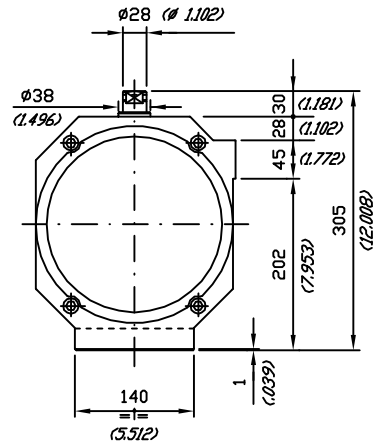

## DATI TECNICI

## TECHNICAL DATA

**CORRISPONDENTE ALLE NORME**  
**ISO 5211 - DIN 3337**  
**E NAMUR VDI / VDE 3845**

**DIMENSIONS TO**  
**ISO 5211 - DIN 3337**  
**AND NAMUR VDI / VDE 3845**

	90°	120°	135°	150°	180°
'L'	444 (17.480)	505 (19.882)	537 (21.142)	571 (22.480)	617 (24.291)

**DIMENSIONI IN mm.**  
**DIMENSIONS IN mm. (INCHES)**

**Emme Technology Srl** Via Di Vittorio 307/27 - 20099 Sesto S. Giovanni (MI) - ITALY