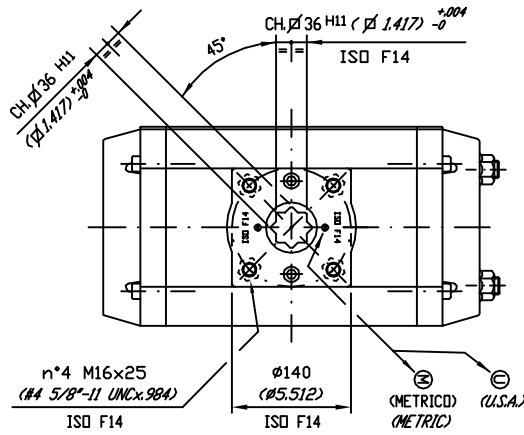

## DATI TECNICI

# UT-61

## TECHNICAL DATA

**CORRISPONDENTE ALLE NORME**  
**ISO 5211 - DIN 3337**  
**E NAMUR VDI / VDE 3845**

**DIMENSIONS TO**  
**ISO 5211 - DIN 3337**  
**AND NAMUR VDI / VDE 3845**

	90°	120°	135°	150°	180°
'L'	444 (17.480)	505 (19.882)	537 (21.142)	571 (22.480)	617 (24.291)

**DIMENSIONI IN mm.**  
**DIMENSIONS IN mm. (INCHES)**

**Emme Technology Srl** Via Di Vittorio 307/27 - 20099 Sesto S. Giovanni (MI) - ITALY