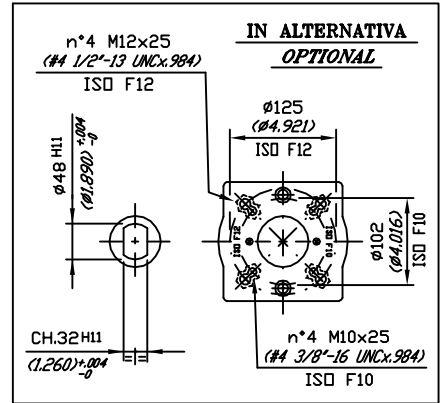

## DATI TECNICI

## TECHNICAL DATA

**CORRISPONDENTE ALLE NORME**  
**ISO 5211 - DIN 3337**  
**E NAMUR VDI / VDE 3845**

**DIMENSIONS TO**  
**ISO 5211 - DIN 3337**  
**AND NAMUR VDI / VDE 3845**

	90°	120°	135°	150°	180°
'L'	444 (17.480)	505 (19.882)	537 (21.142)	571 (22.480)	617 (24.291)

**DIMENSIONI IN mm.**  
**DIMENSIONS IN mm. (INCHES)**

**Emme Technology Srl** Via Di Vittorio 307/27 - 20099 Sesto S. Giovanni (MI) - ITALY