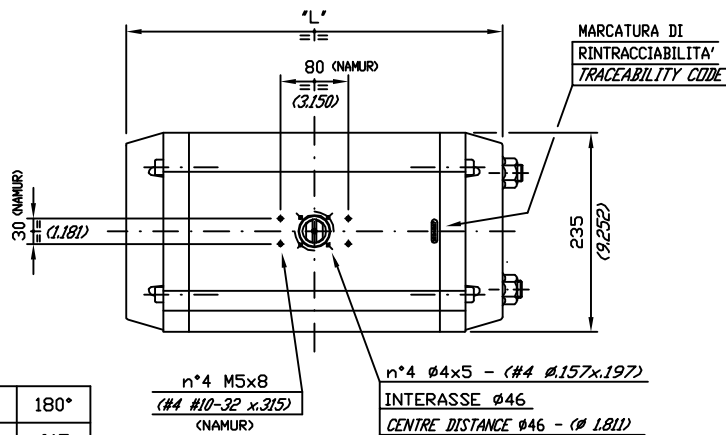

## DATI TECNICI

## TECHNICAL DATA

**CORRISPONDENTE ALLE NORME**  
**ISO 5211 - DIN 3337**  
**E NAMUR VDI / VDE 3845**

**DIMENSIONS TO**  
**ISO 5211 - DIN 3337**  
**AND NAMUR VDI / VDE 3845**

	90°	120°	135°	150°	180°
'L'	444 (17.480)	505 (19.882)	537 (21.142)	571 (22.480)	617 (24.291)

**DIMENSIONI IN mm.**  
**DIMENSIONS IN mm. (INCHES)**

**Emme Technology Srl** Via Di Vittorio 307/27 - 20099 Sesto S. Giovanni (MI) - ITALY